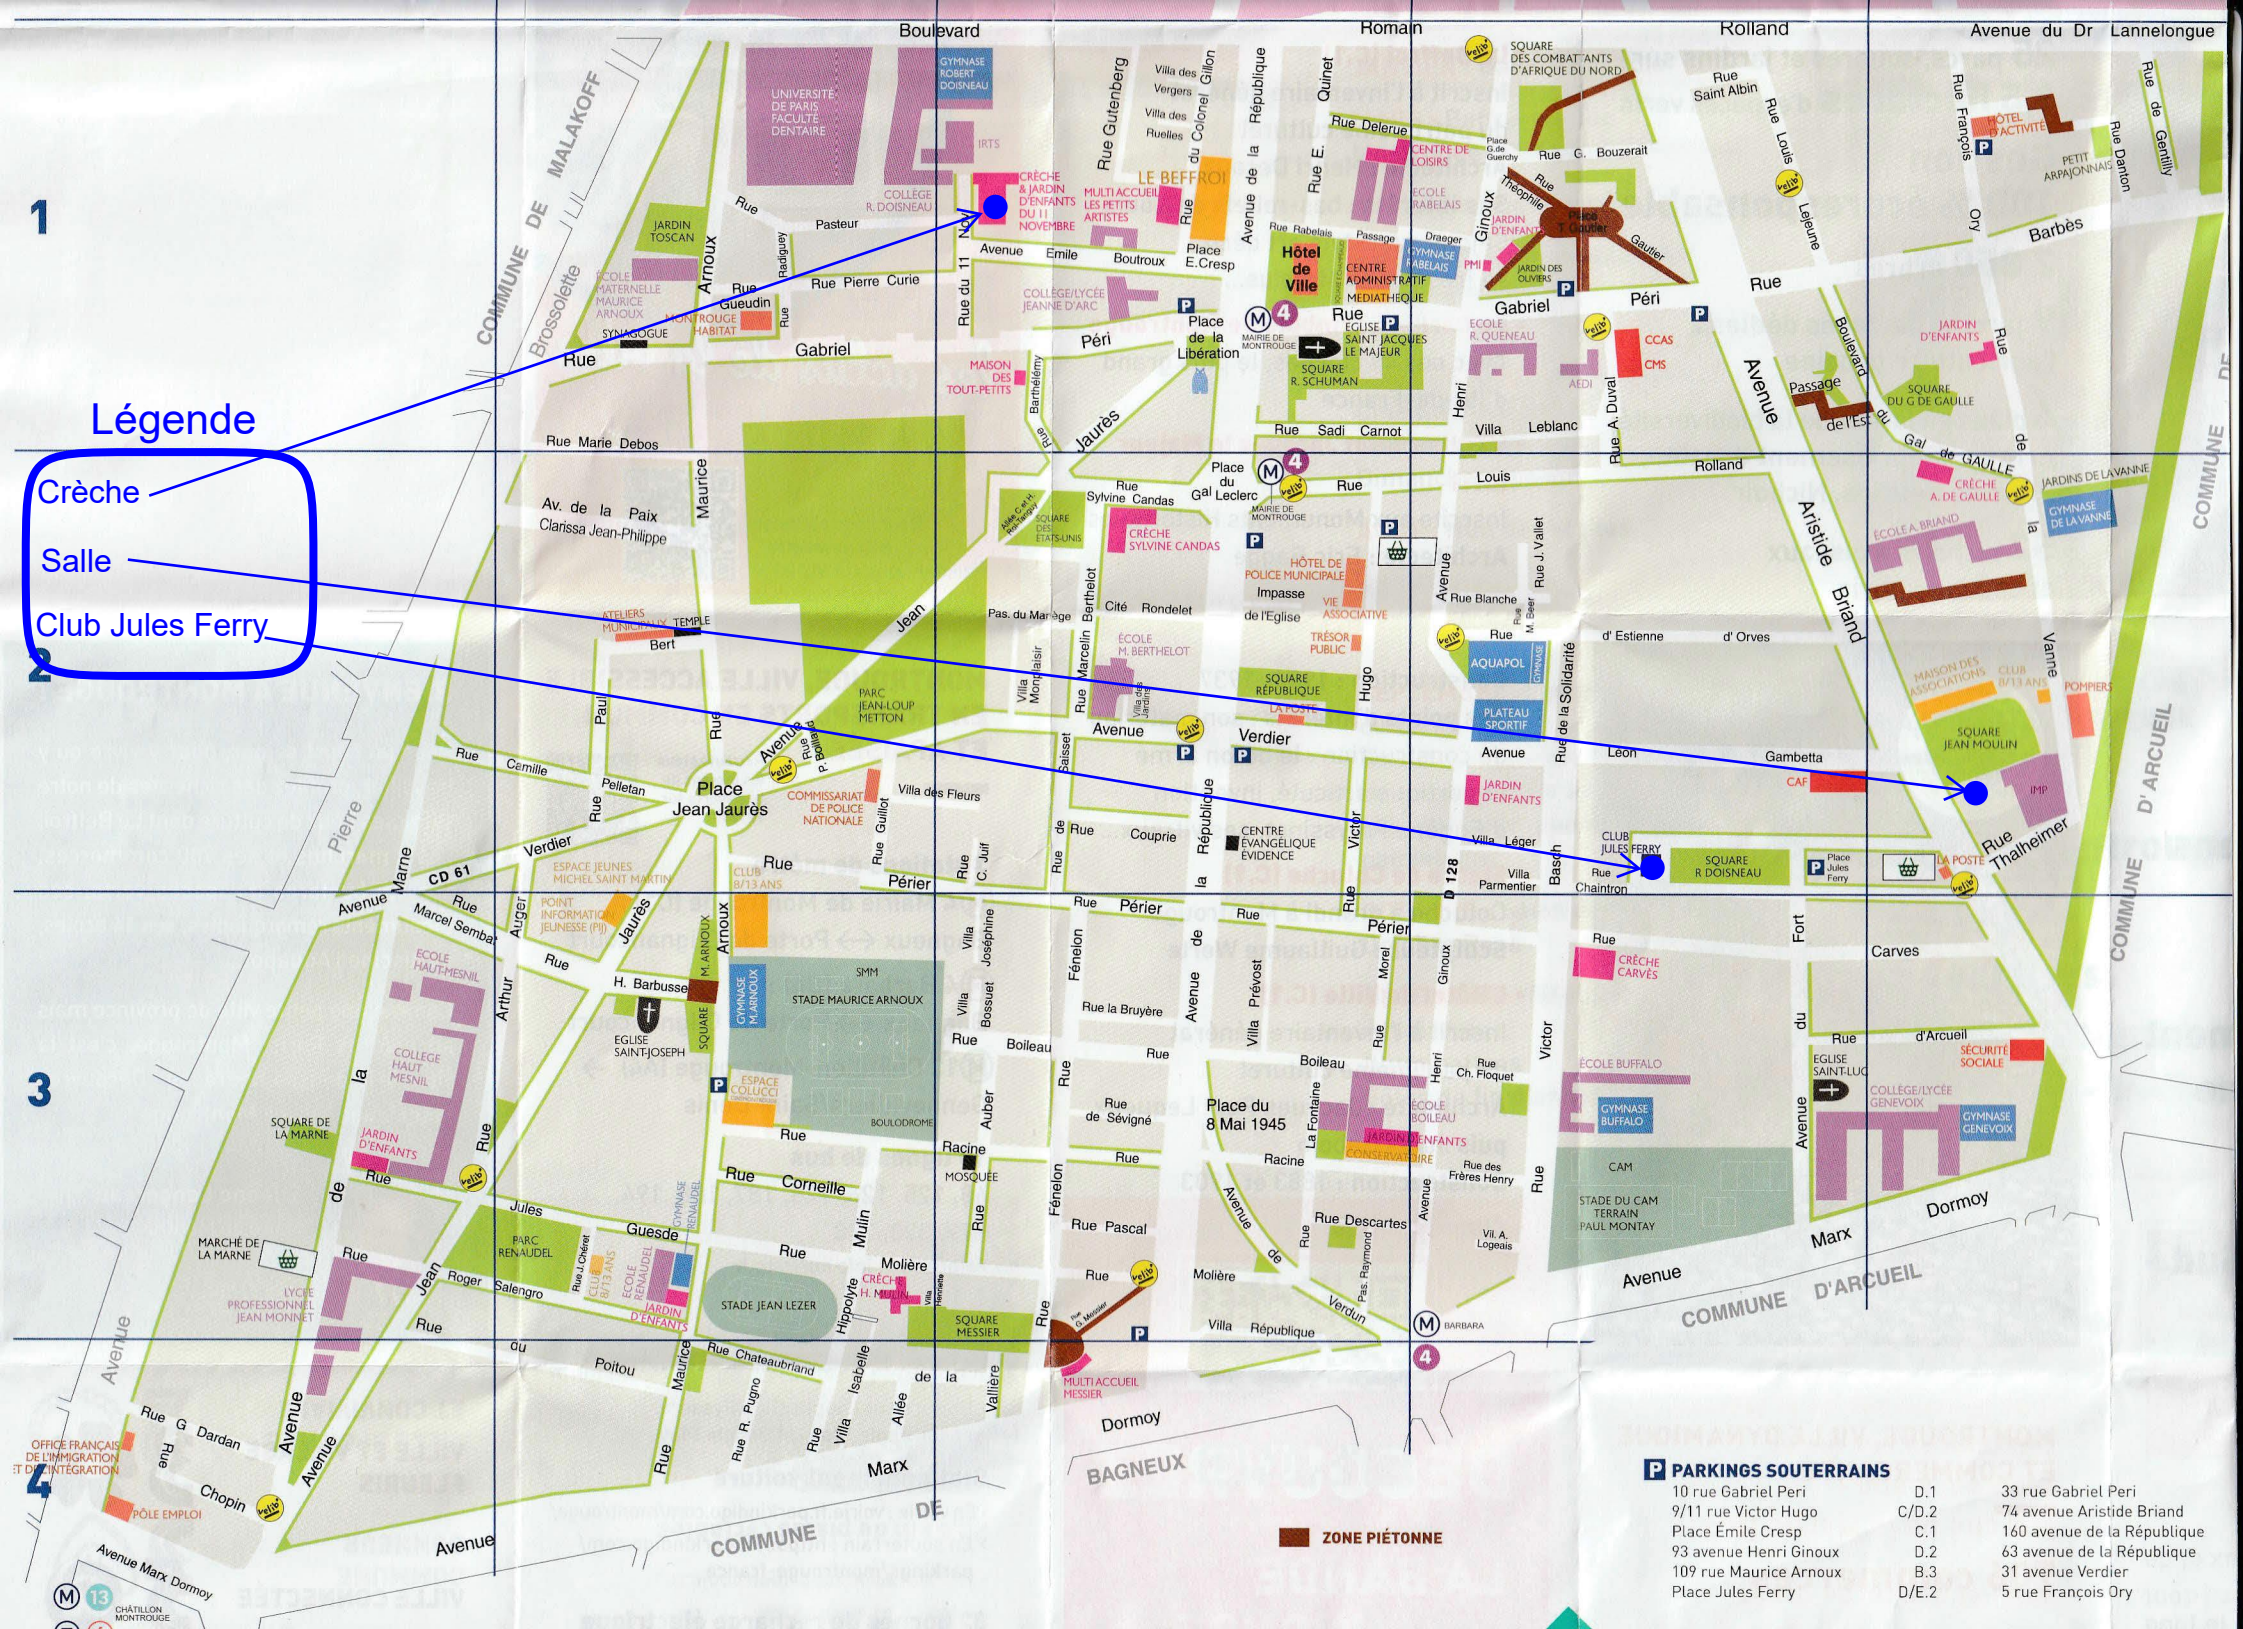

1

Légende

- Crèche
- Salle
- Club Jules Ferry

2

3

4

P PARKINGS SOUTERRAINS

10 rue Gabriel Peri	D.1	33 rue Gabriel Peri
9/11 rue Victor Hugo	C/D.2	74 avenue Aristide Briand
Place Émile Cresp	C.1	160 avenue de la République
93 avenue Henri Ginoux	D.2	63 avenue de la République
109 rue Maurice Arnoux	B.3	31 avenue Verdier
Place Jules Ferry	D/E.2	5 rue François Ory